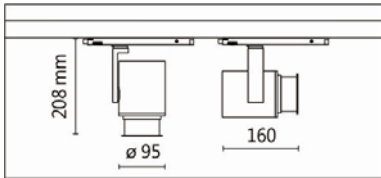

SA-8520-AD/AZH

+HT4-PE40AD

Features & Application 產品特點 & 適用場所

1. 模組化設計，可達成重點、變焦、切光及投影等效果，靈活擴展組合
   - 深防眩、多種出光角度，可搭配蜂巢網、拉伸片、洗牆配件
   - 燈體自帶數位調光旋鈕(1~100%)，讓調試更簡單快捷
   - 支架可水平轉動 355+10 度、燈頭垂直擺動 180 度，依照被照物位置，靈活調整投射方向
   - 除軌道式，另有吸頂式和嵌入式可選
   - 採用優質鋁合金，導熱效果好，使用壽命高
   - 外觀現代簡約，可融入多種建築裝修風格
2. 一燈多用，適合各類高端博物館、美術館等展陳照明

Options 可選

色溫: 2700K、3000K、4000K、5000K

瓦數: 30W(800mA)

角度: 10°~60°

顏色: 砂白、砂黑、銀灰

Product specifications 產品規格

光源 (Light Source)	CREE LED (COB)	安裝方式 (Installation)	Track system 軌道系統
顯色性 (Color rendering)	Ra ≥ 95	產品材質 (Material)	Aluminum 鋁
輸入電參數 (Input)	AC 220-240V, 50/60Hz	產品淨重 (Net Weight)	/
安定器/變壓器/驅動器 (Ballast/Transformer/Driver)	HT4-PE40AD	安規執行標準 (Standards of Safety)	EN 60598-1:2015、 EN 60598-2-1:1989 EN 60598-2-6:1994+A1:1997
線材 / 長度 / 連接器 (Connecting)	湯石軌道電源頭 (HT4- PE40AD)	儲存條件 (Storage Condition)	溫度: -20°C to + 50°C、 濕度: 85%RH

Accessories 配件

AC-8520H

AC-8520S-013040

AC-8520S-014060

AC-8520S-017053

AC-8520S-022067

AC-8520S-033060

Reflector 反射罩

Finishing 燈具顏色

Details 點擊跳轉詳情頁

2700K

3000K

4000K

5000K