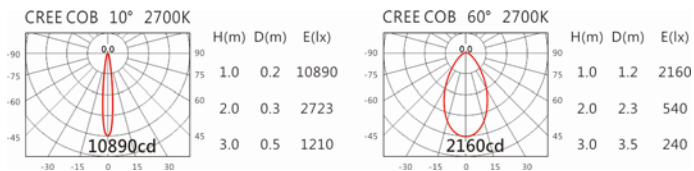

Light Distribution 配光曲線圖

3435 lm@2700K