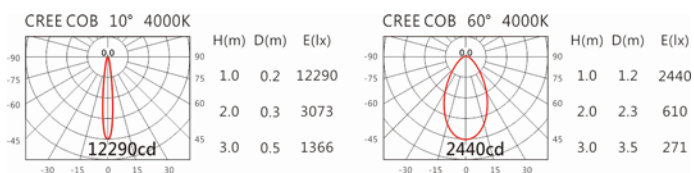

3685 lm@4000K