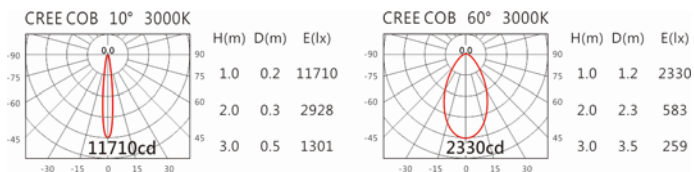

3580 lm@3000K